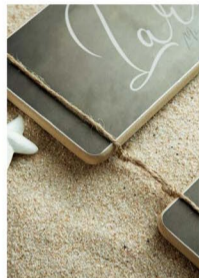

2 Peças de Madeira, espessura 1 cm
corda incluída

tamanho 10x20 / 15x20

NATALICIO

10x20 / 15x20

34€