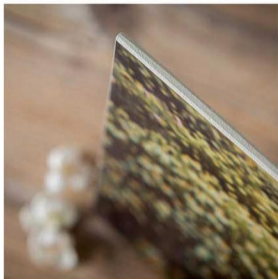

80x120 – 142€

TABLET DECORATIVO

Tablet de Madeira de 5 mm com foto texturizada

cor de rebordo à escolha
(ver cores)

30x40 – 41€

40x50 – 53€

40x60 – 61€

50x60 – 69€