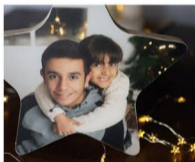

ESTRELA

TAMANHO

20x20 – 35€

30x30 – 37€