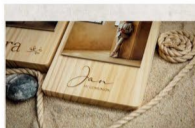

TACO POLAROID

VERTICAL

14x19 – 31€

HORIZONTAL

15x30 – 39€