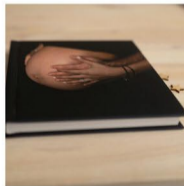

FOLHAS EXTRA 3€

BOOK BOX

Conjunto elegante, composto por Book + Box.

Perfeito para guardar as tuas memórias,
mais bonitas.

Disponível em 2 tamanhos.

Book 20x20
+
Box
12 FOLHAS
120€

Book 25x25
+
Box
12 FOLHAS
165€